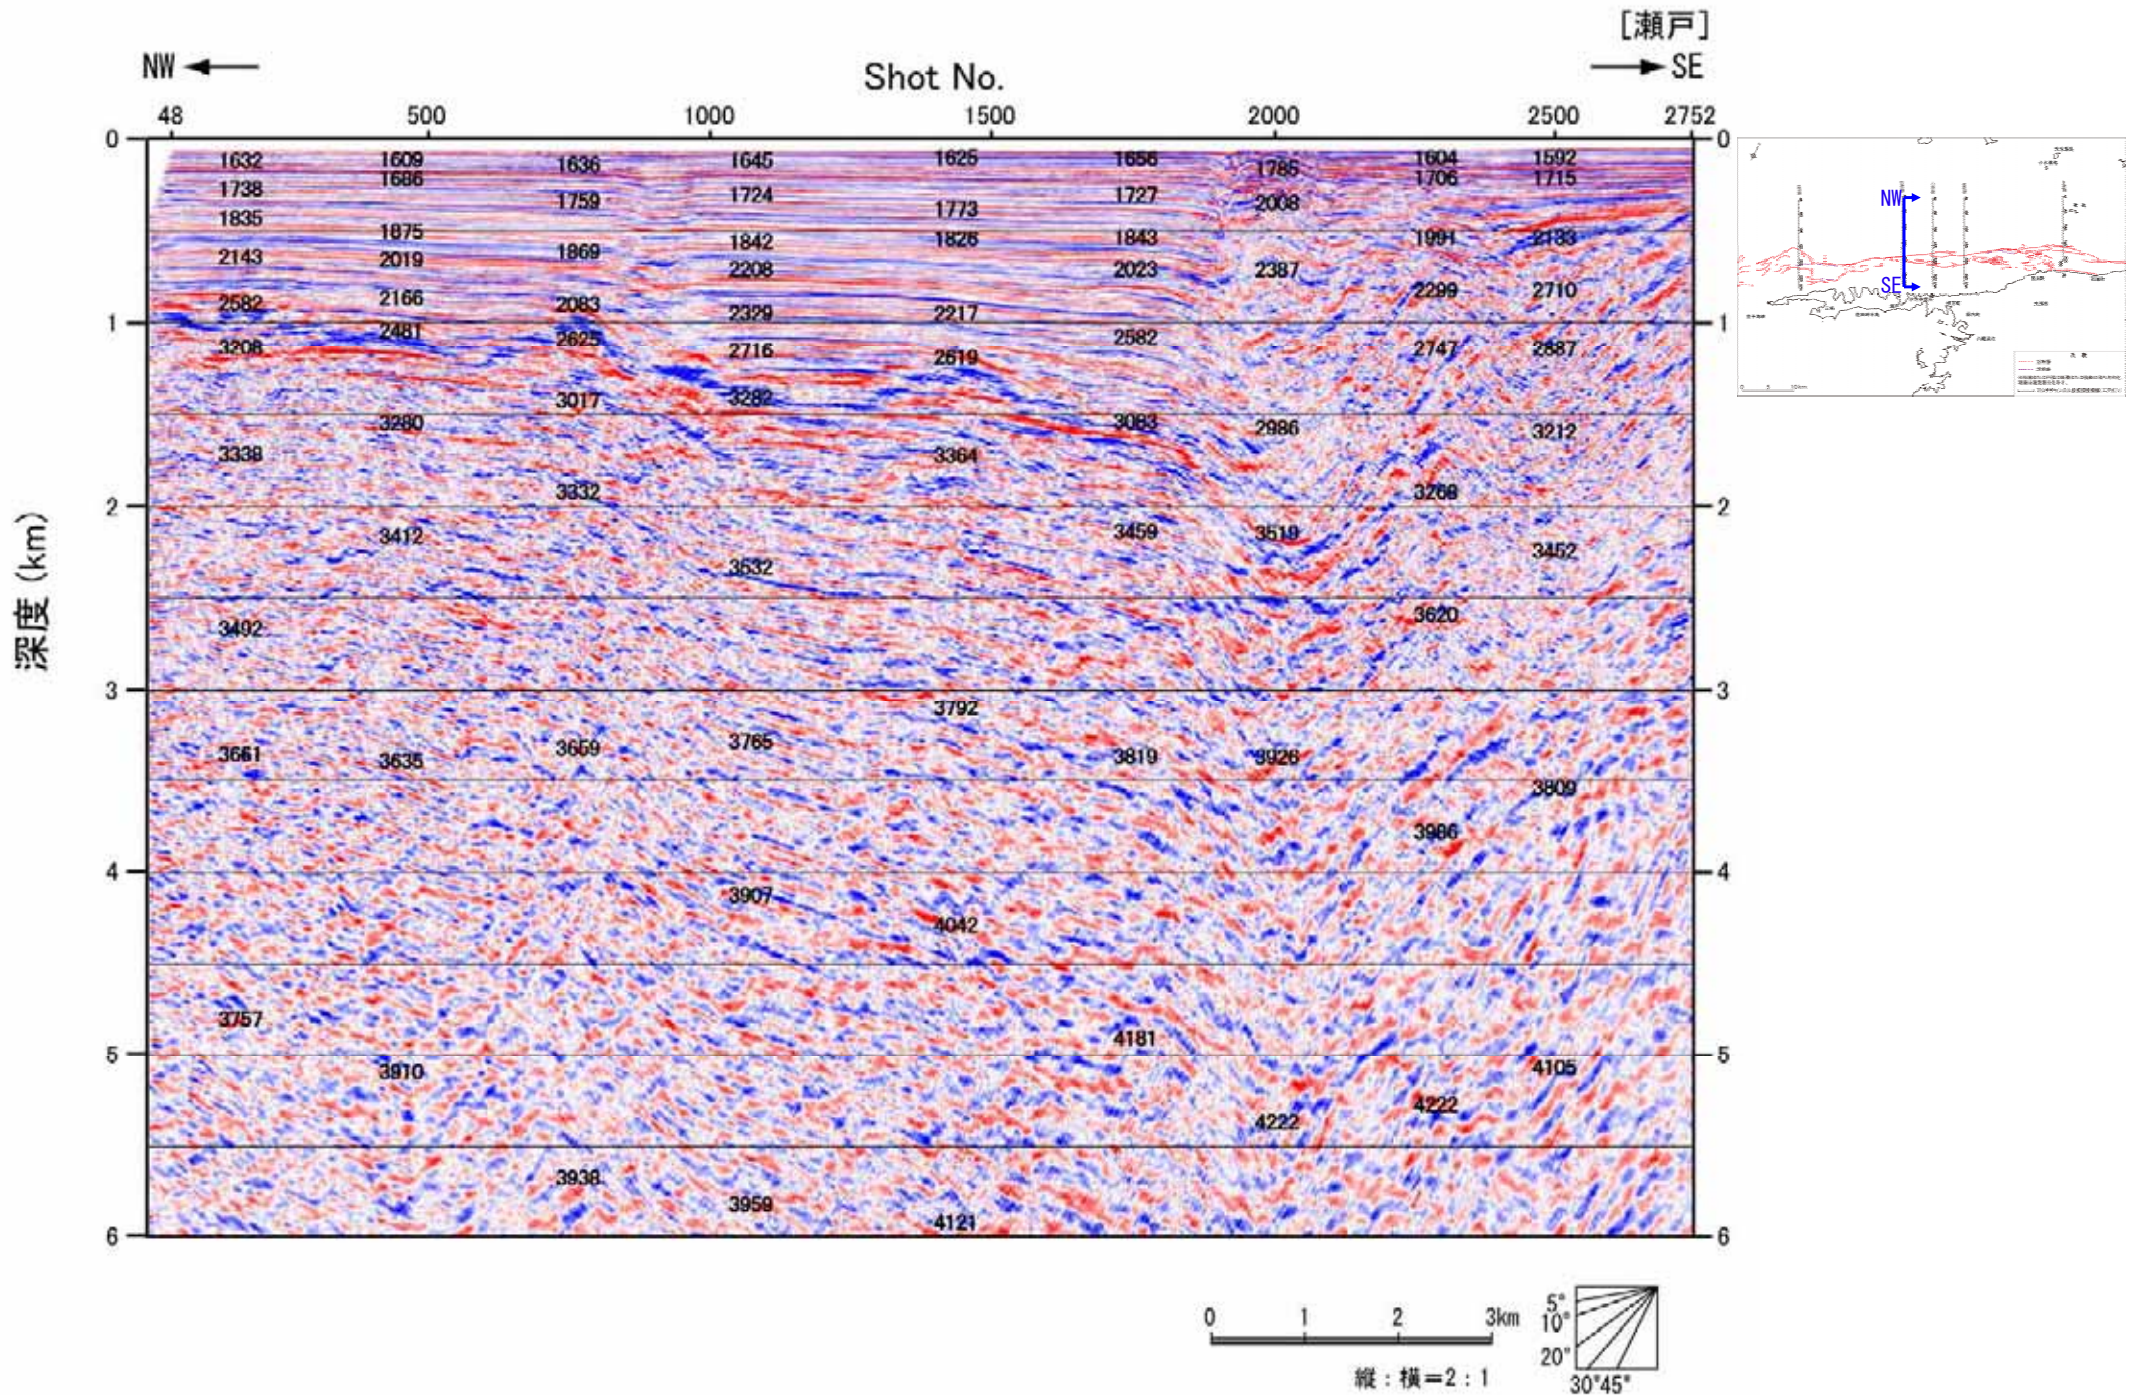

図-13 エアガンによる探査断面図（保内沖 時間断面）

図-14 エアガンによる探査断面図（保内沖 深度断面）

図-15 エアガンによる探査断面図（伊方沖 時間断面）

図-16 エアガンによる探査断面図 (伊方沖 深度断面)

図-17 エアガンによる探査断面図（瀬戸沖 時間断面）

図-18 エアガンによる探査断面図（瀬戸沖 深度断面）