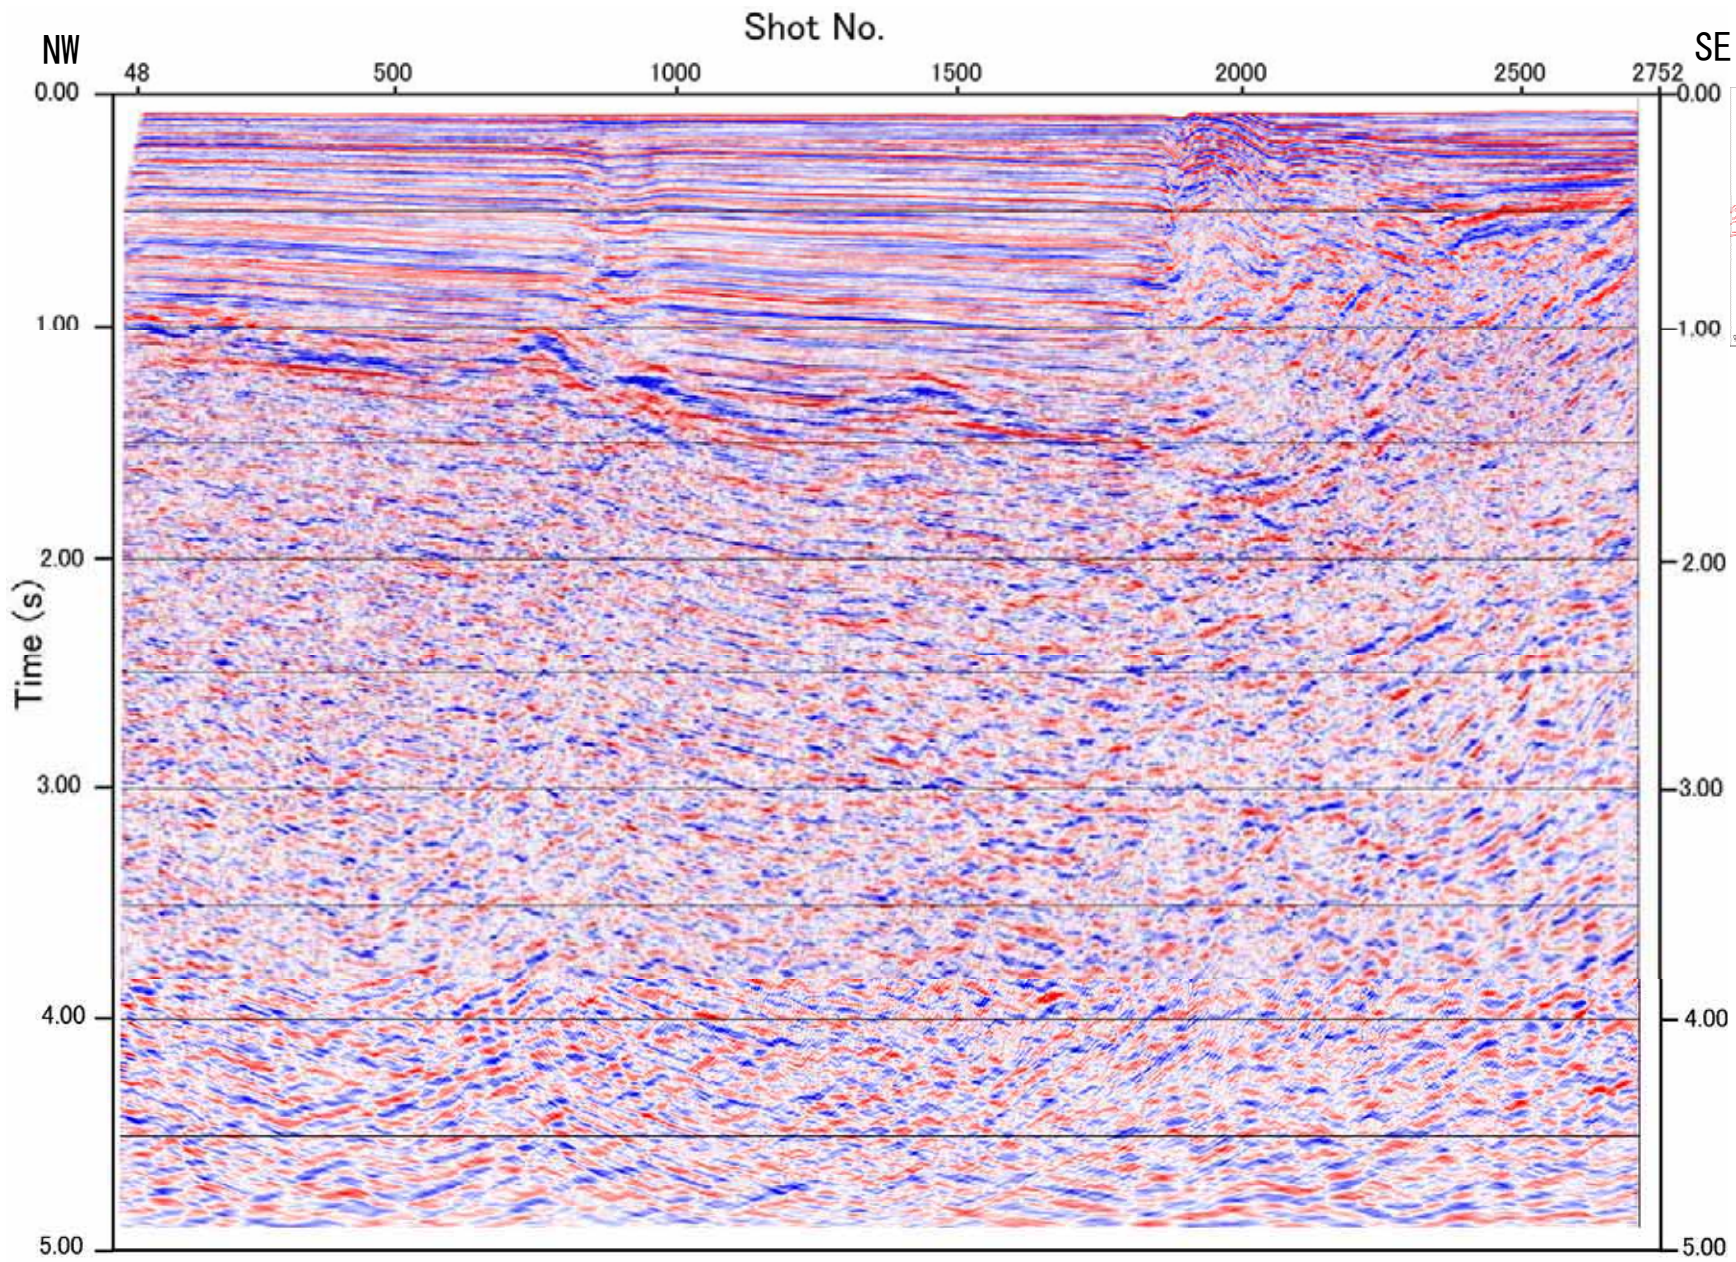

図-13 エアガンによる探査断面図（保内沖 時間断面）

図-14 エアガンによる探査断面図（保内沖 深度断面）

図-15 エアガンによる探査断面図（伊方沖 時間断面）

図-16 エアガンによる探査断面図 (伊方沖 深度断面)

図-17 エアガンによる探査断面図（瀬戸沖 時間断面）

図-18 エアガンによる探査断面図（瀬戸沖 深度断面）