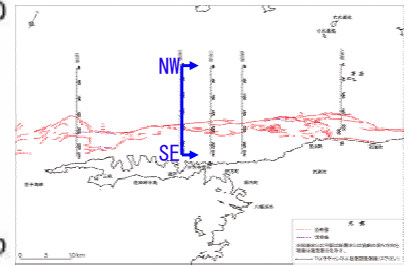

図-13 エアガンによる探査断面図（保内沖 時間断面）

図-14 エアガンによる探査断面図（保内沖 深度断面）

図-15 エアガンによる探査断面図（伊方沖 時間断面）

図-16 エアガンによる探査断面図 (伊方沖 深度断面)

図-17 エアガンによる探査断面図（瀬戸沖 時間断面）

図-18 エアガンによる探査断面図（瀬戸沖 深度断面）