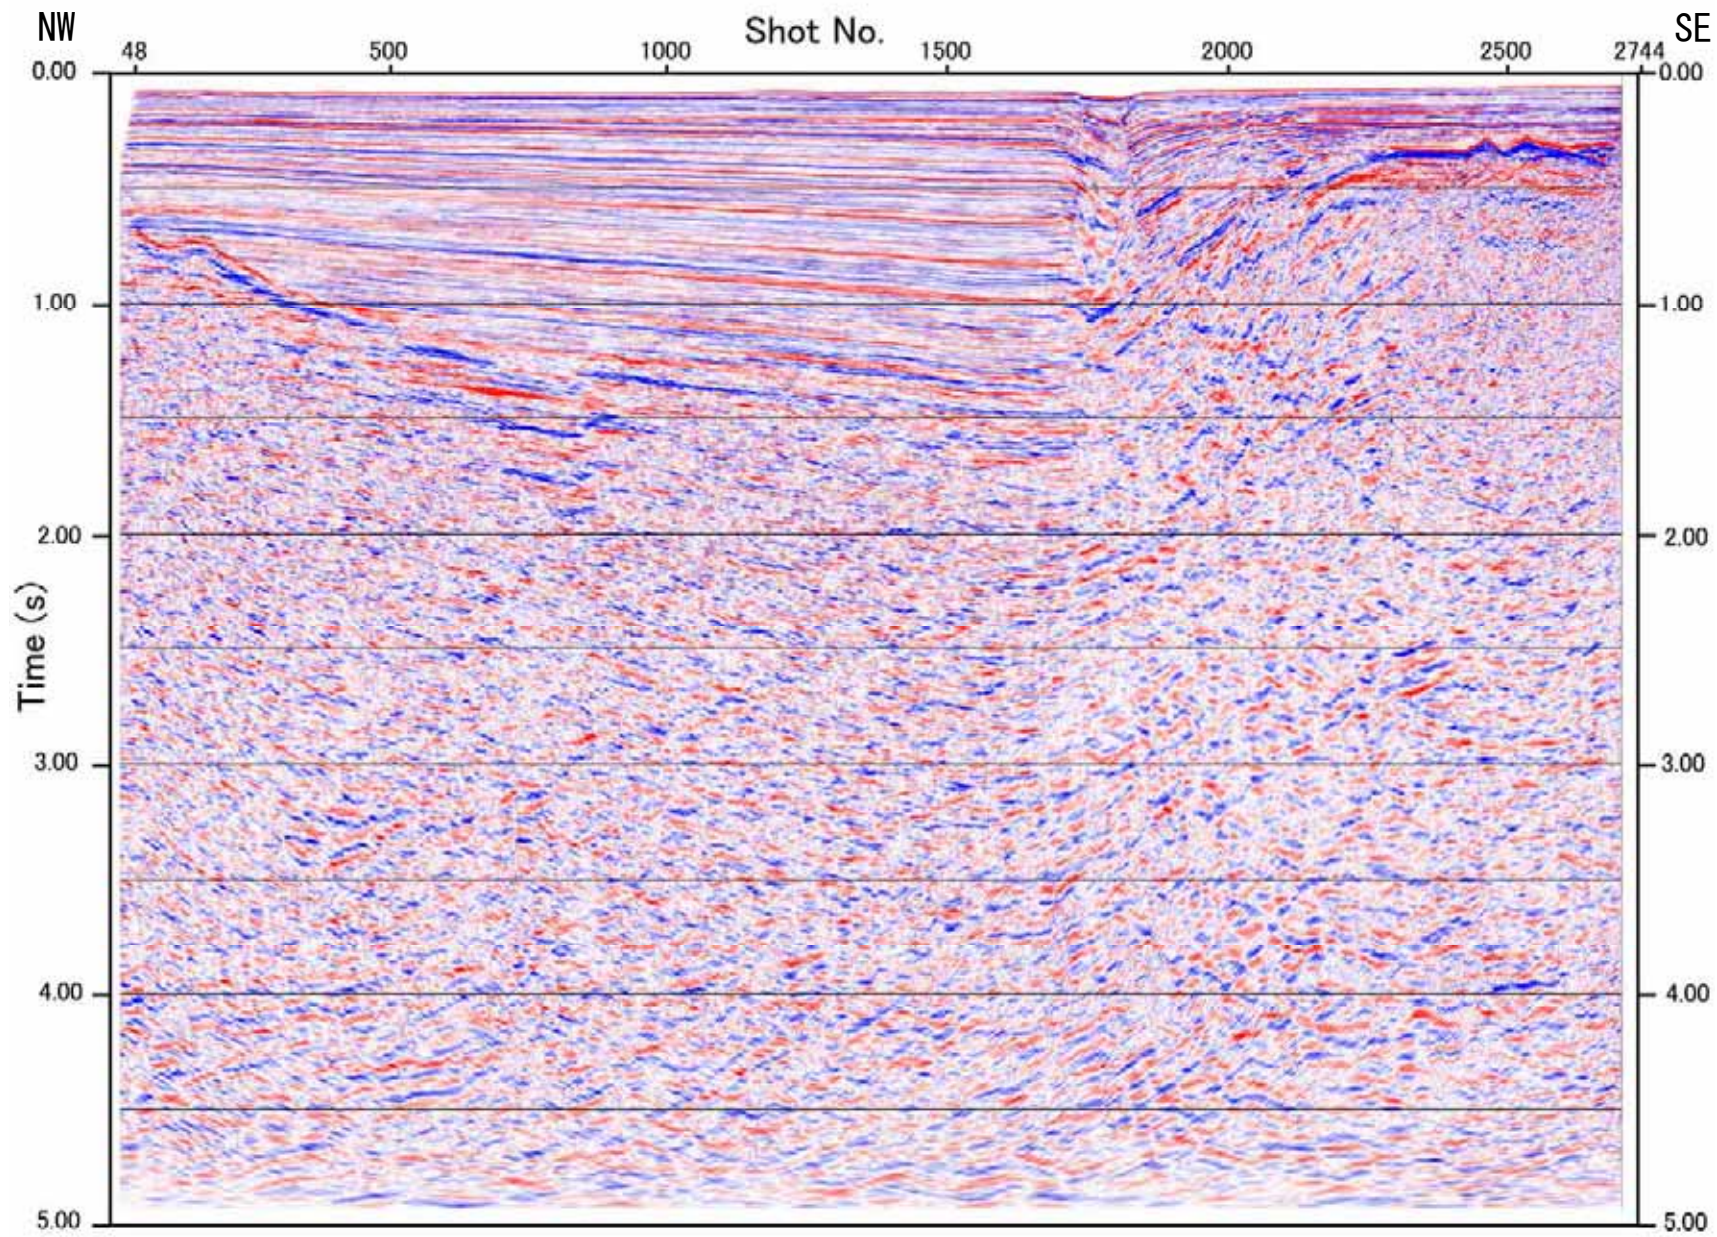

図-13 エアガンによる探査断面図（保内沖 時間断面）

図-14 エアガンによる探査断面図（保内沖 深度断面）

図-15 エアガンによる探査断面図（伊方沖 時間断面）

図-16 エアガンによる探査断面図 (伊方沖 深度断面)

図-17 エアガンによる探査断面図（瀬戸沖 時間断面）

図-18 エアガンによる探査断面図（瀬戸沖 深度断面）