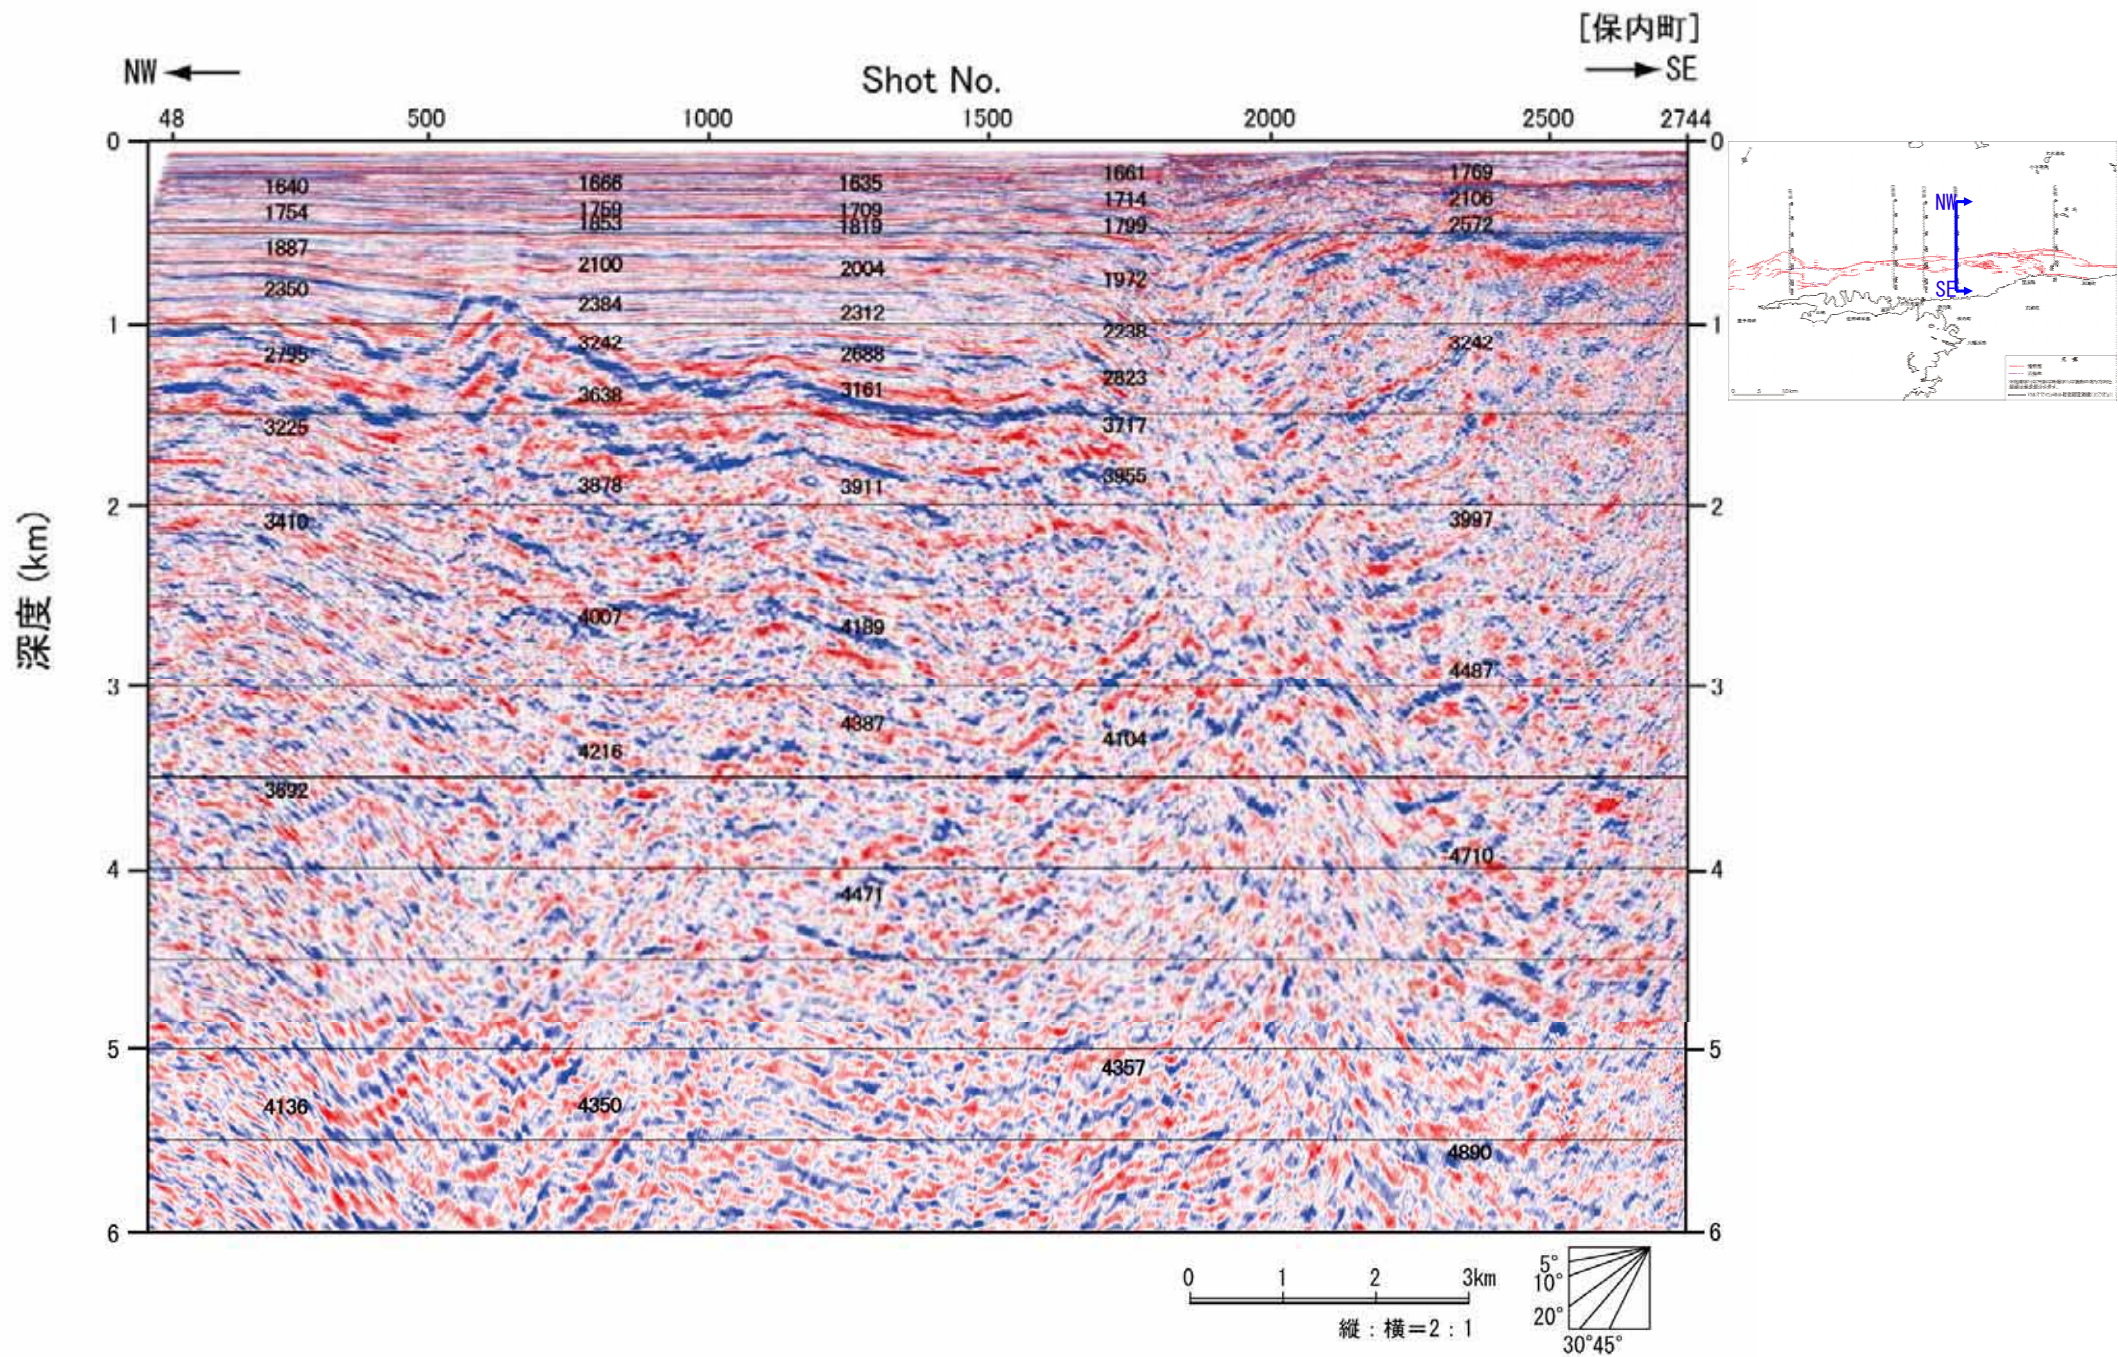

図-13 エアガンによる探査断面図（保内沖 時間断面）

図-14 エアガンによる探査断面図（保内沖 深度断面）

図-15 エアガンによる探査断面図（伊方沖 時間断面）

図-16 エアガンによる探査断面図 (伊方沖 深度断面)

図-17 エアガンによる探査断面図（瀬戸沖 時間断面）

図-18 エアガンによる探査断面図（瀬戸沖 深度断面）