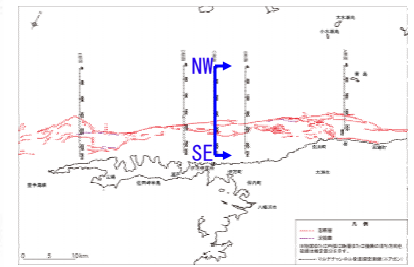

図-13 エアガンによる探査断面図（保内沖 時間断面）

図-14 エアガンによる探査断面図（保内沖 深度断面）

図-15 エアガンによる探査断面図（伊方沖 時間断面）

図-16 エアガンによる探査断面図 (伊方沖 深度断面)

図-17 エアガンによる探査断面図（瀬戸沖 時間断面）

図-18 エアガンによる探査断面図（瀬戸沖 深度断面）