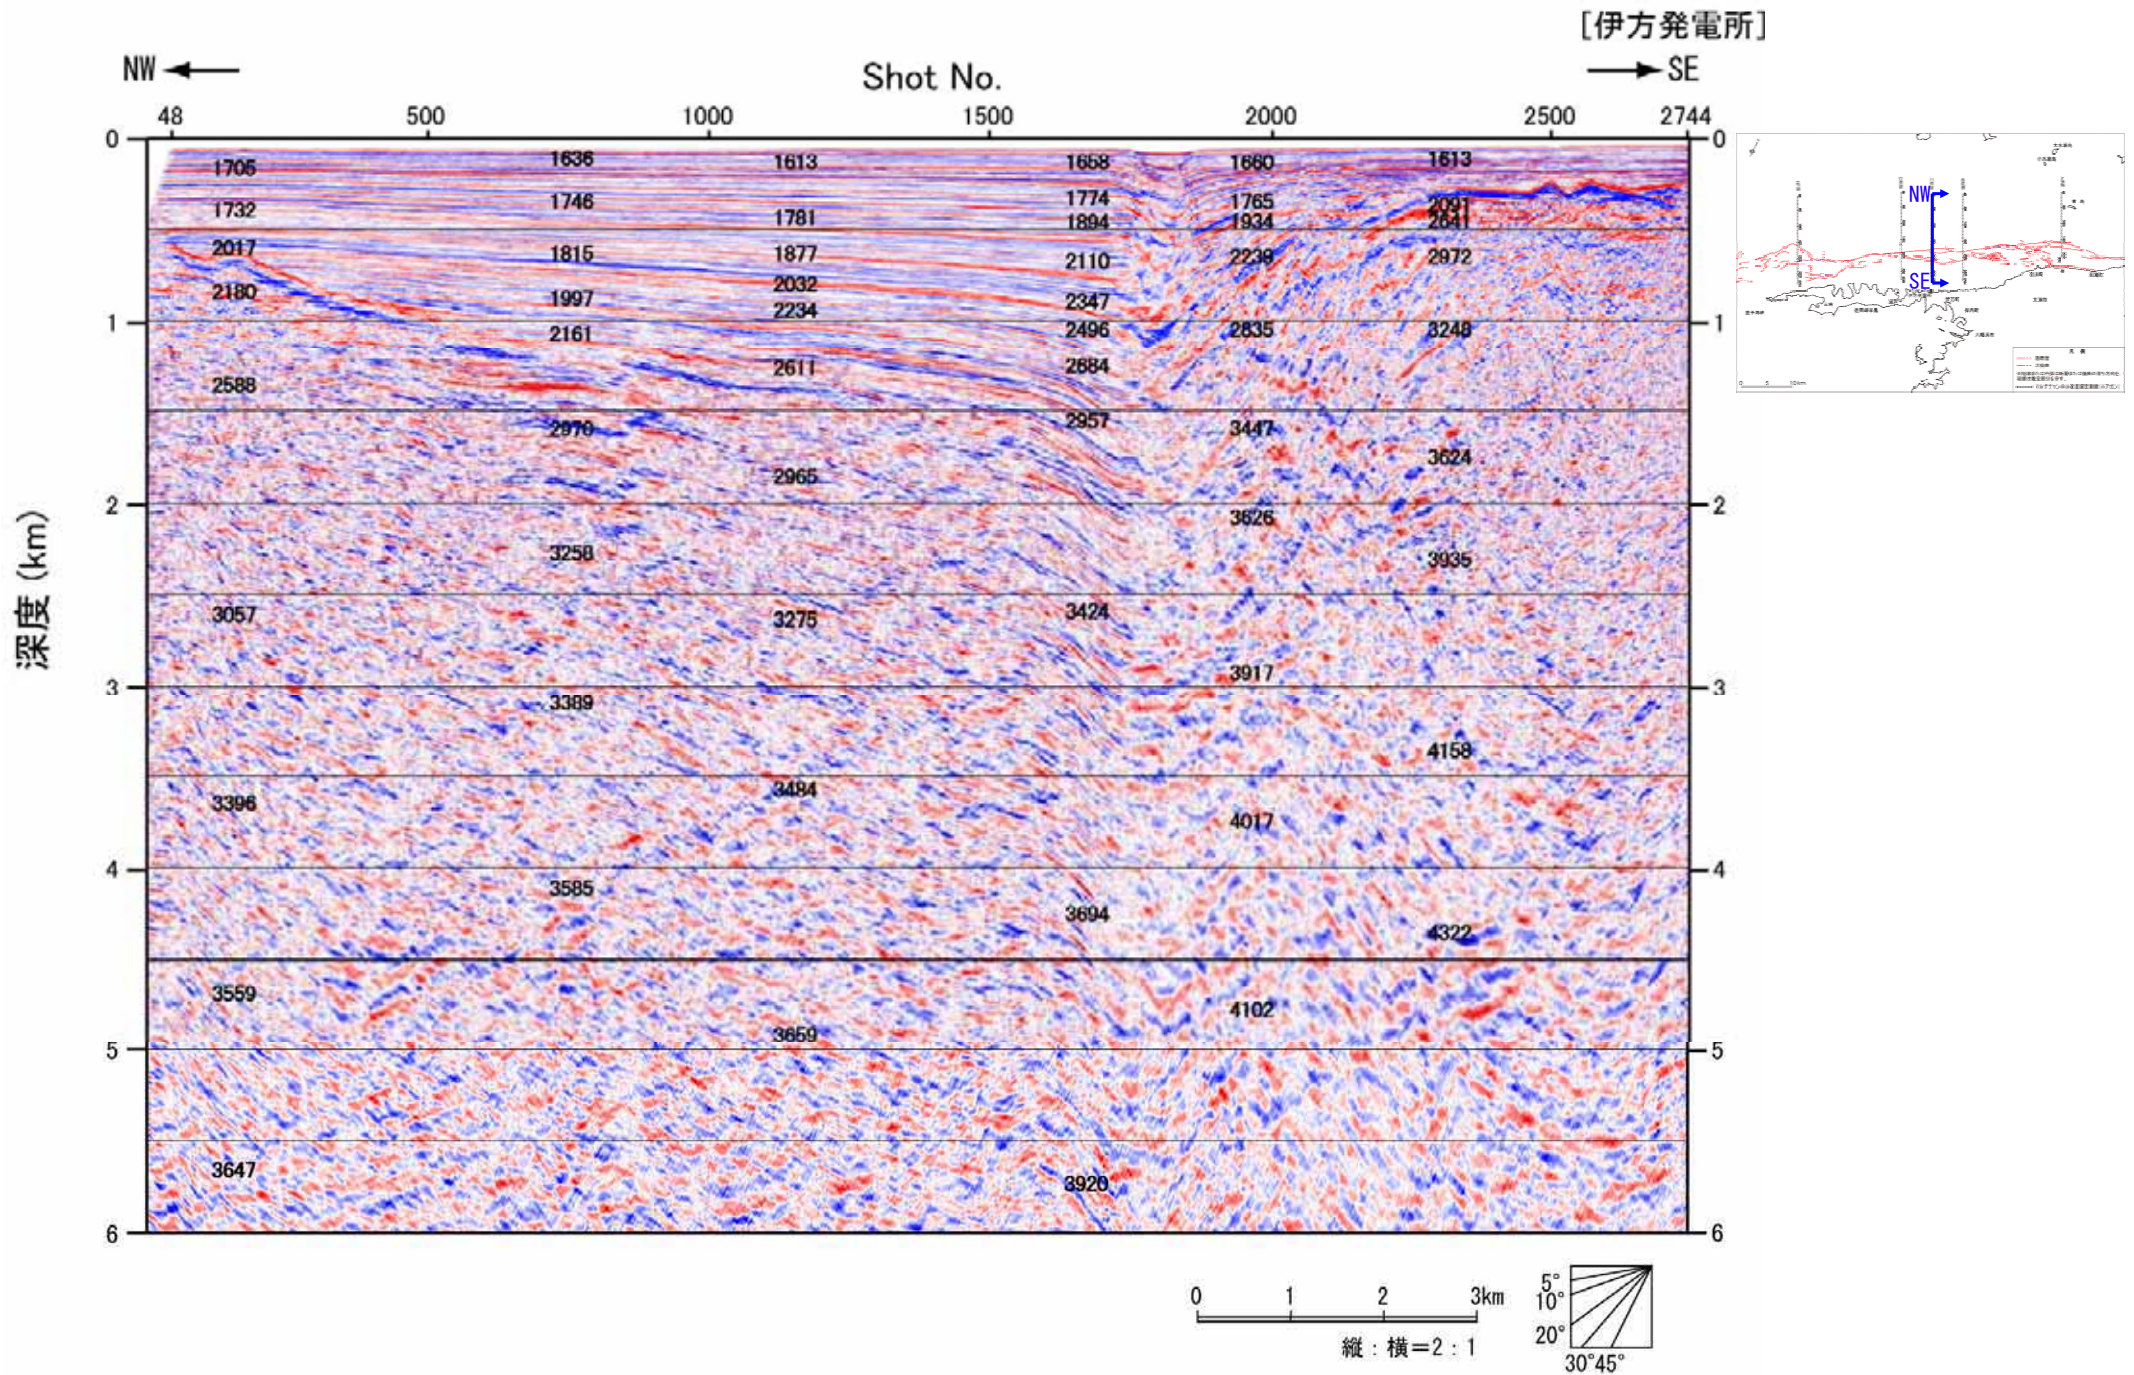

図-13 エアガンによる探査断面図（保内沖 時間断面）

図-14 エアガンによる探査断面図（保内沖 深度断面）

図-15 エアガンによる探査断面図（伊方沖 時間断面）

図-16 エアガンによる探査断面図 (伊方沖 深度断面)

図-17 エアガンによる探査断面図（瀬戸沖 時間断面）

図-18 エアガンによる探査断面図（瀬戸沖 深度断面）