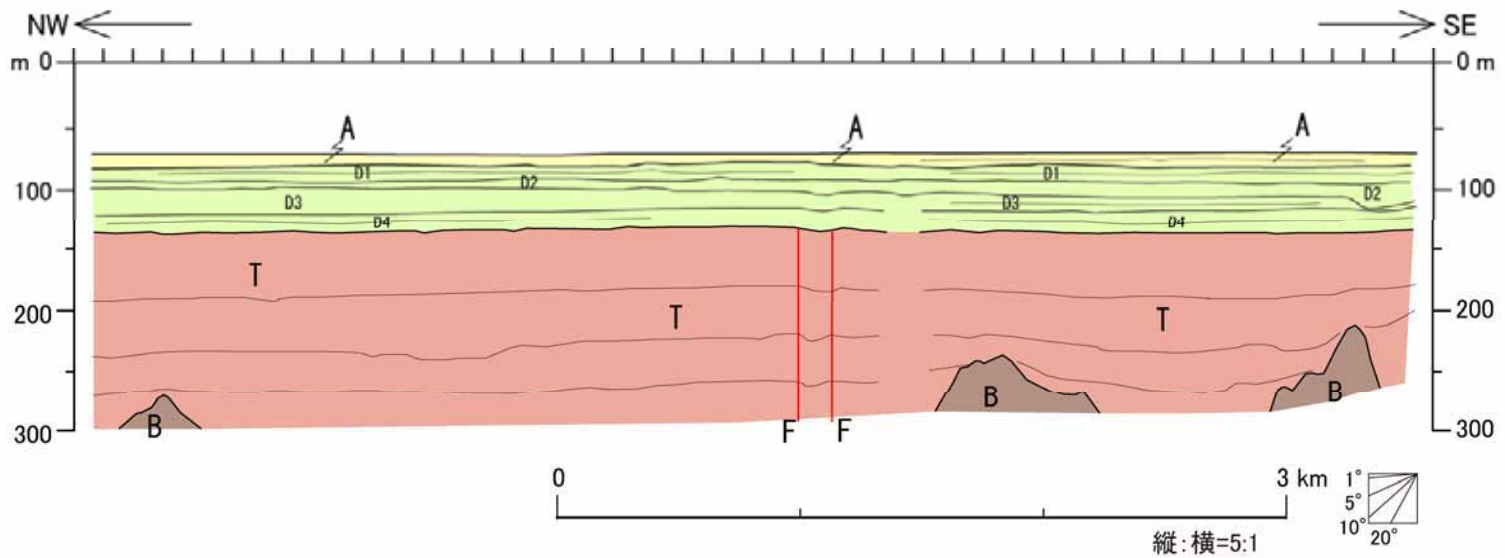

図-92 F-21 断層東方延長部の海底地質断面図①

ジオパルス

図-93 F-21 断層東方延長部の海底地質断面図②

ジオパルス

図-94 F-21 断層西方延長部の海底地質断面図

図-95 敷地周辺の海底地質図

図-96 五反田断層西方延長部の海底地質断面図 (YU-1)