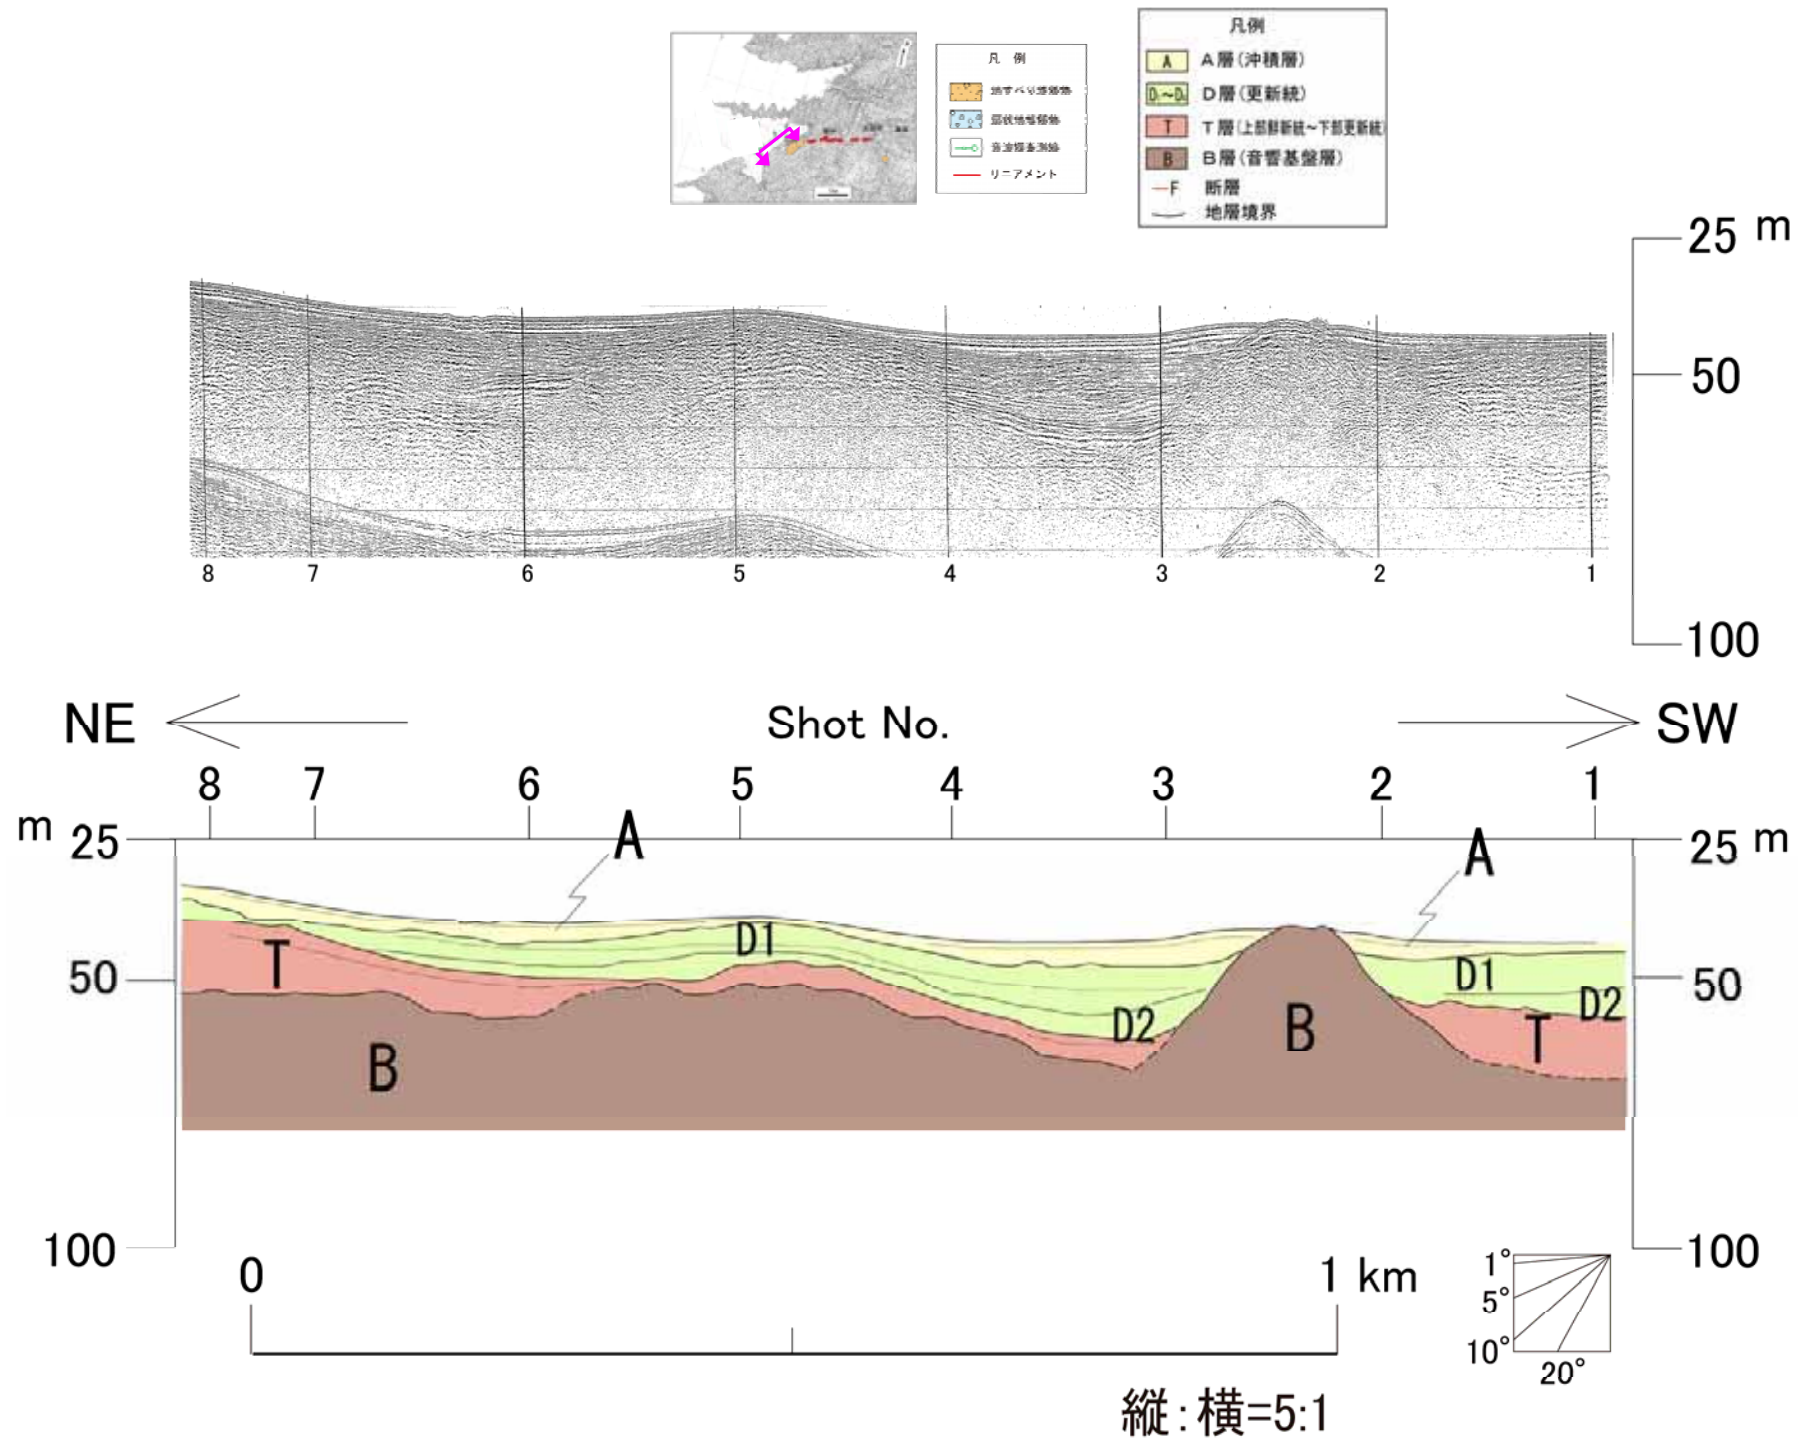

図-92 F-21 断層東方延長部の海底地質断面図①

ジオパルス

図-93 F-21 断層東方延長部の海底地質断面図②

ジオパルス

図-94 F-21 断層西方延長部の海底地質断面図

図-95 敷地周辺の海底地質図

図-96 五反田断層西方延長部の海底地質断面図 (YU-1)