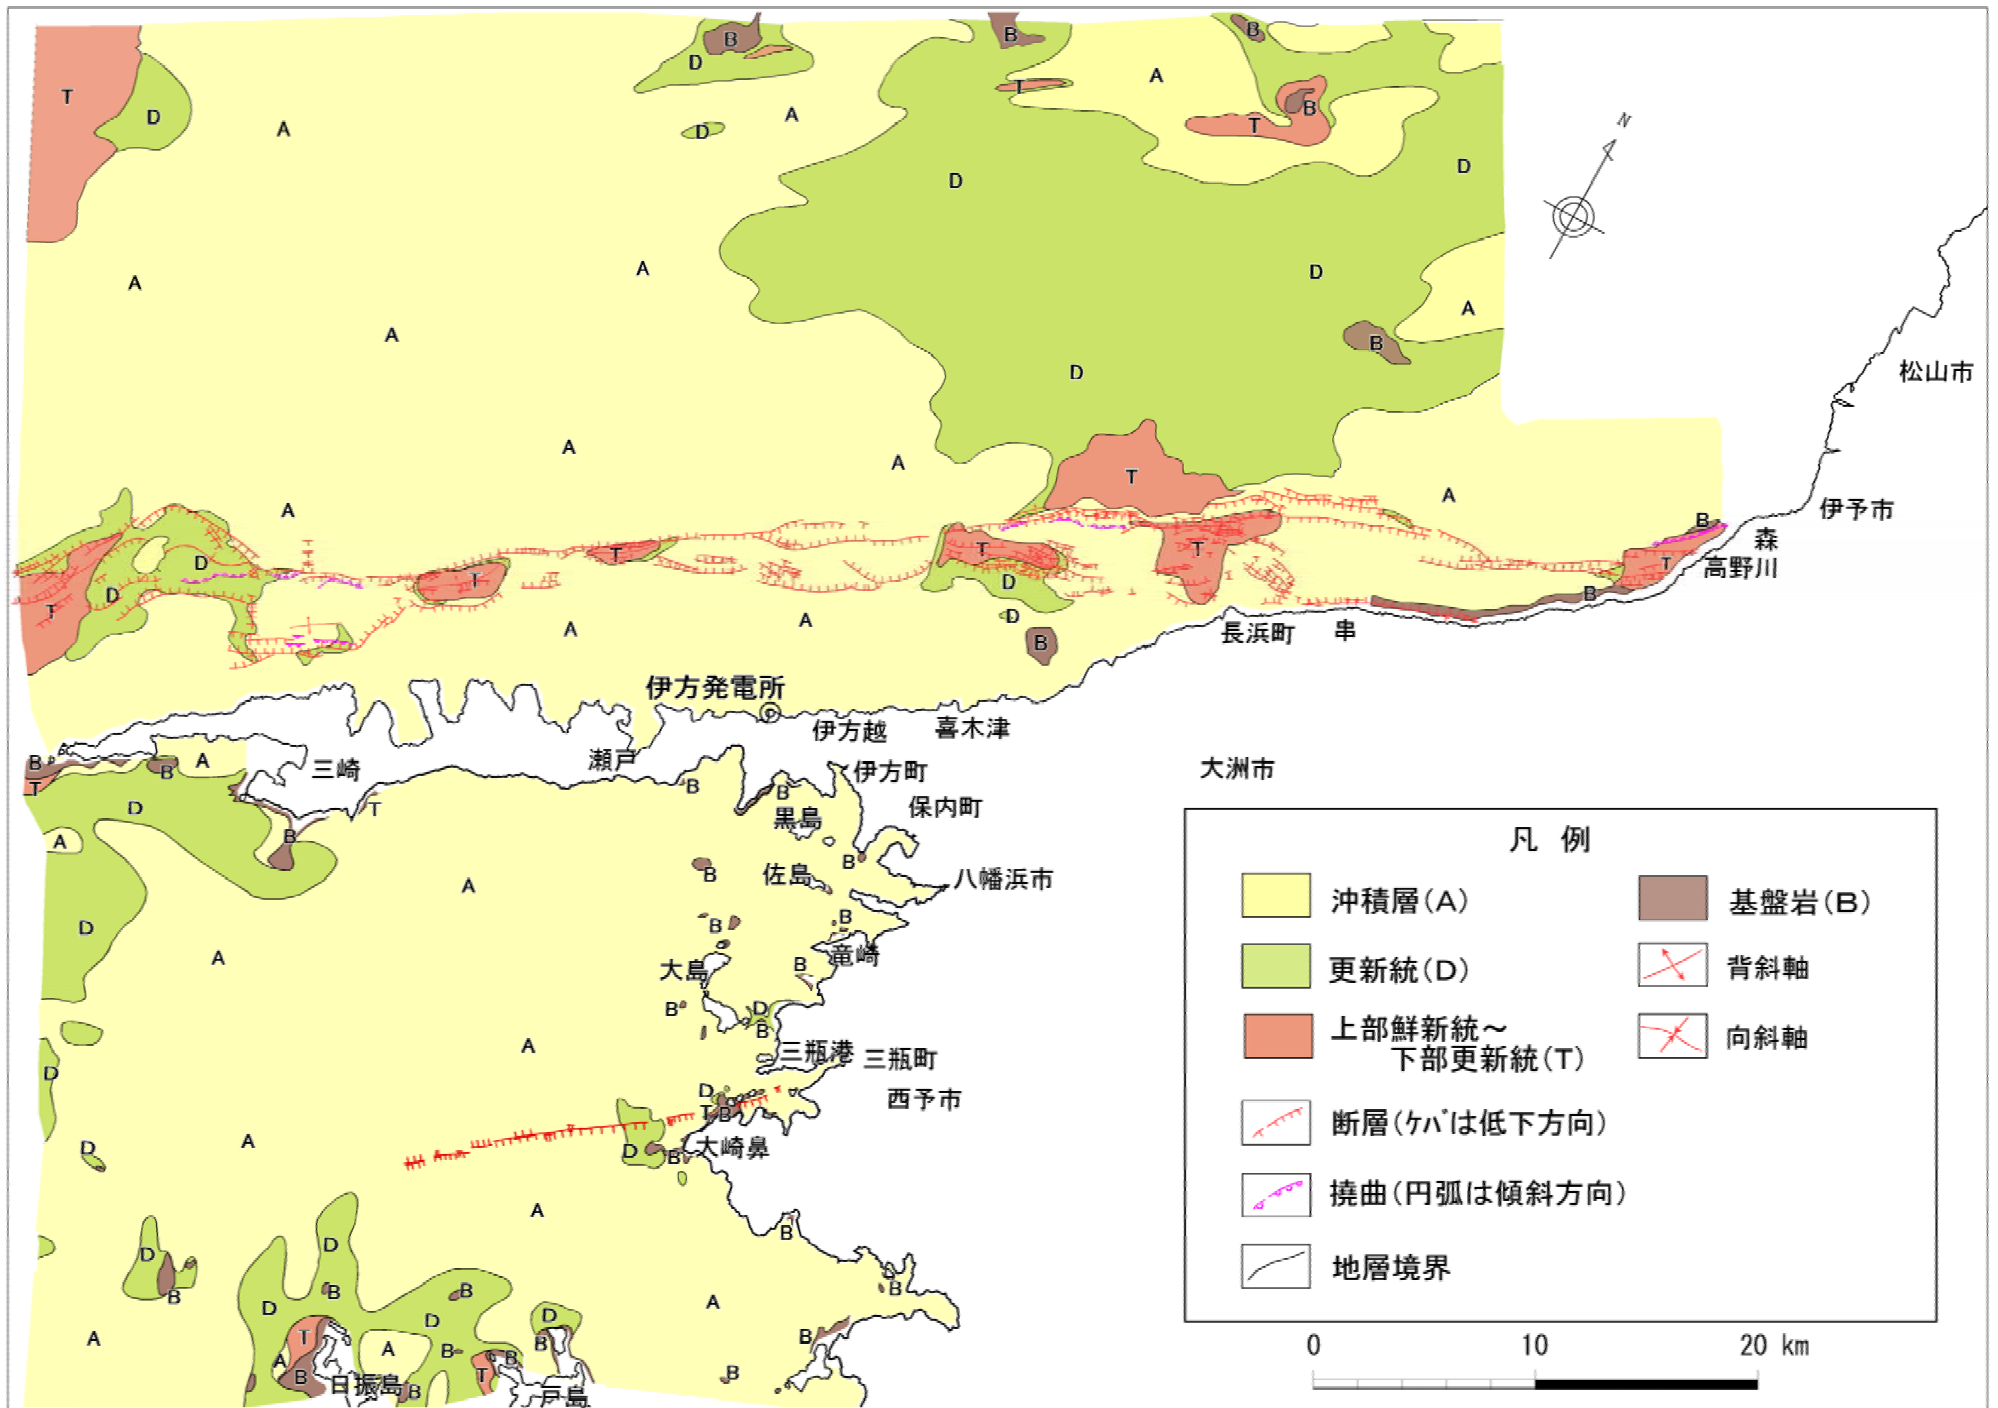

図-92 F-21 断層東方延長部の海底地質断面図①

ジオパルス

図-93 F-21 断層東方延長部の海底地質断面図②

ジオパルス

図-94 F-21 断層西方延長部の海底地質断面図

図-95 敷地周辺の海底地質図

図-96 五反田断層西方延長部の海底地質断面図 (YU-1)